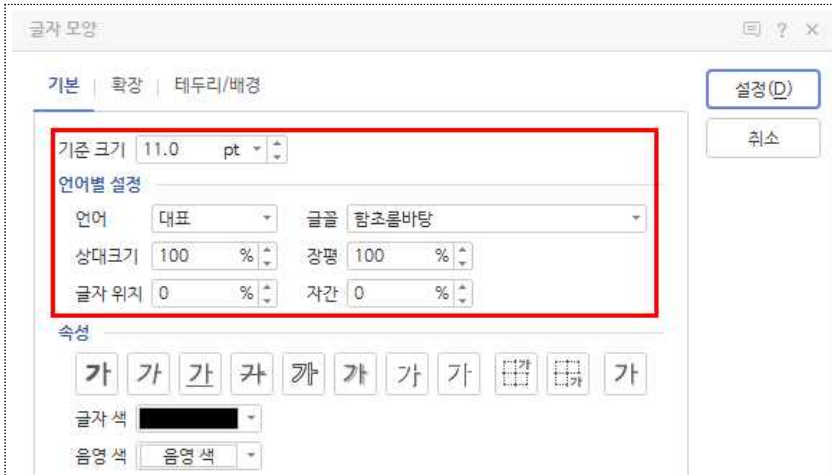

작품소개서 : 개요

작품명	
장르	
기획의도	
로그라인	
주요내용	

작품소개서 : 등장인물 소개

등장인물 소개	
---------	--

시나리오 본문

- 글꼴 : 함초롱바탕
- 글자크기 : 11pt, 검정색
- 작성된 안내글은 삭제 후 작성

문서형식 설정방법

① 한글 2018 버전

■ 글자모양 설정 [단축키 Alt + L]

- 글자크기 11pt
- 글꼴 함초롬바탕
- 장평 100%
- 자간 0%

■ 문단모양 설정 [단축키 Alt + T]

- 줄간격 160%

■ 쪽 여백 설정 [단축키 F7]

- 왼쪽, 오른쪽 20mm
- 위쪽, 아래쪽 15mm
- 머리말, 꼬리말 10mm

문서형식 설정방법

② 워드 2016 버전

■ 좌우여백 설정

[레이아웃 ▶ 페이지 설정]

- 위쪽, 아래쪽: 20mm
- 왼쪽, 오른쪽: 20mm
- 용지방향: 세로

■ 줄 간격 설정

[레이아웃 ▶ 단락]

- 간격: 단락 앞/뒤 0
- 줄간격: 고정
- 값: 16pt

■ 문자간격 설정

[홈 ▶ 글꼴]