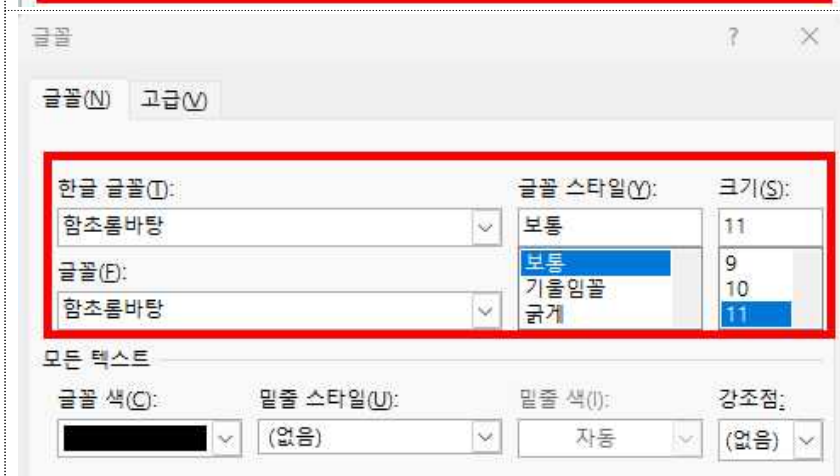

■ 좌우여백 설정

[레이아웃 ▶ 페이지 설정]

- 위쪽, 아래쪽: 20mm
- 왼쪽, 오른쪽: 20mm
- 용지방향: 세로

■ 줄 간격 설정

[레이아웃 ▶ 단락]

- 간격: 단락 앞/뒤 0
- 줄간격: 고정
- 값: 16pt

■ 문자간격 설정

[홈 ▶ 글꼴]

- 글꼴 함초롱바탕
- 크기 11pt
- 장평 100%
- 간격 표준