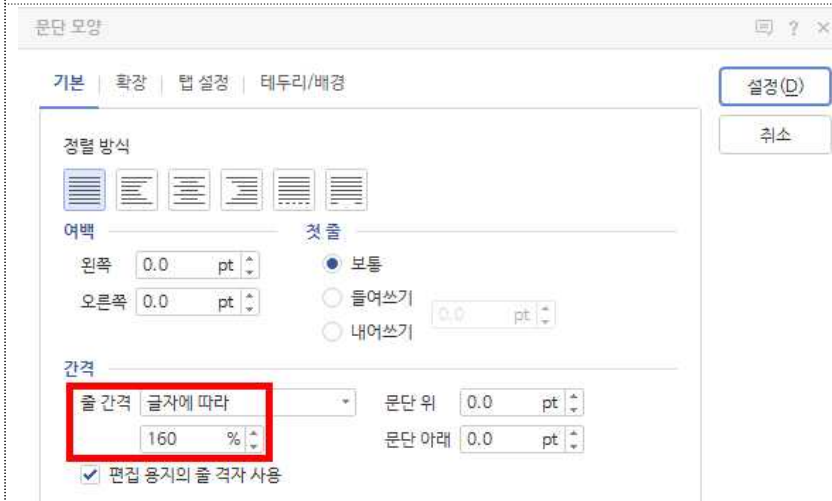

작품소개서 : 개요

작품명	
장르	
기획의도	
로그라인	
주요내용	

작품소개서 : 등장인물 소개

등장인물 소개	
---------	--

시나리오 본문

- 글꼴 : 함초롱바탕
- 글자크기 : 11pt, 검정색
- 작성된 안내글은 삭제 후 작성

문서형식 설정방법

① 한글 2018 버전

■ 글자모양 설정 [단축키 Alt + L]

- 글자크기 11pt
- 글꼴 함초롬바탕
- 장평 100%
- 자간 0%

■ 문단모양 설정 [단축키 Alt + T]

- 줄간격 160%

■ 쪽 여백 설정 [단축키 F7]

- 왼쪽, 오른쪽 20mm
- 위쪽, 아래쪽 15mm
- 머리말, 꼬리말 10mm

문서형식 설정방법

② 워드 2016 버전

■ 좌우여백 설정

[레이아웃 ▶ 페이지 설정]

- 위쪽, 아래쪽: 20mm
- 왼쪽, 오른쪽: 20mm
- 용지방향: 세로

■ 줄 간격 설정

[레이아웃 ▶ 단락]

- 간격: 단락 앞/뒤 0
- 줄간격: 고정
- 값: 16pt

■ 문자간격 설정

[홈 ▶ 글꼴]